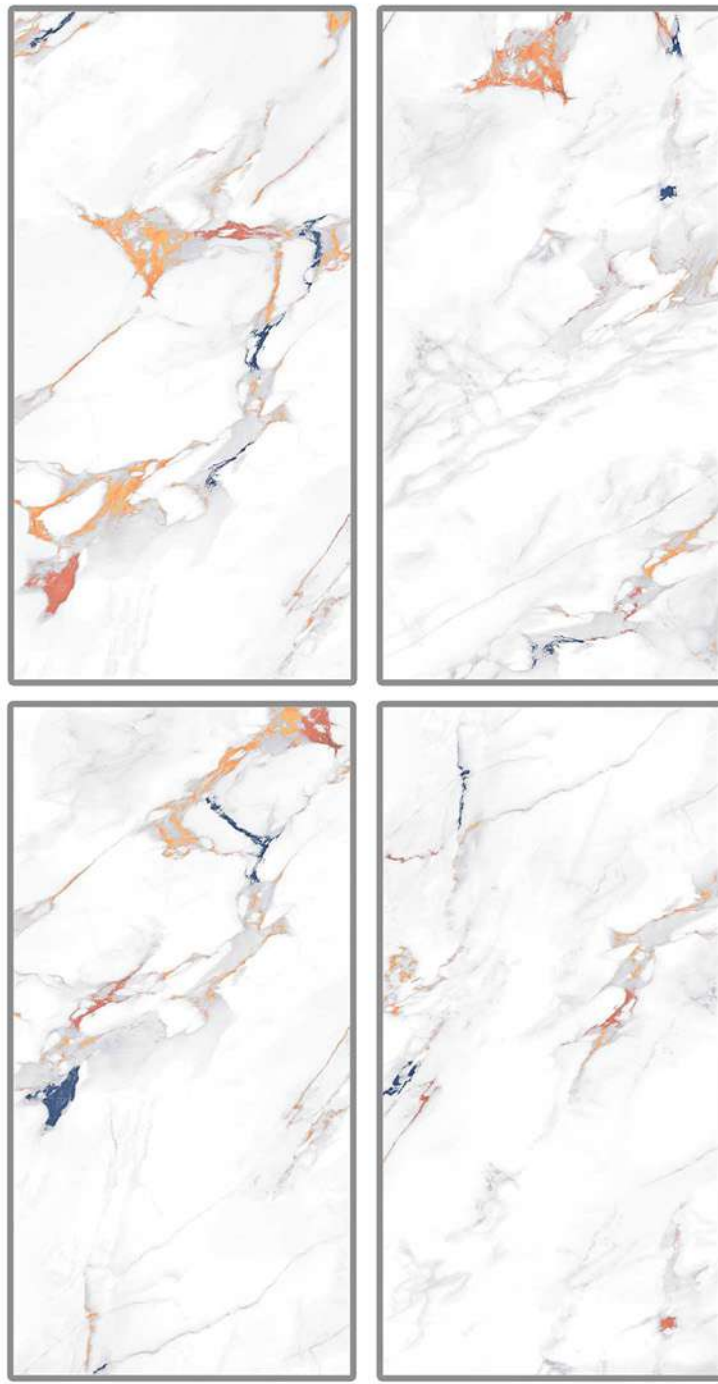

**ROCK ARMANI  
GOLD**

SIZE

**600 X  
1200MM**

FACE

**04**

**CARVING**  
Collection

DESIGN

**ROCK ARBESCATO  
GOLD**